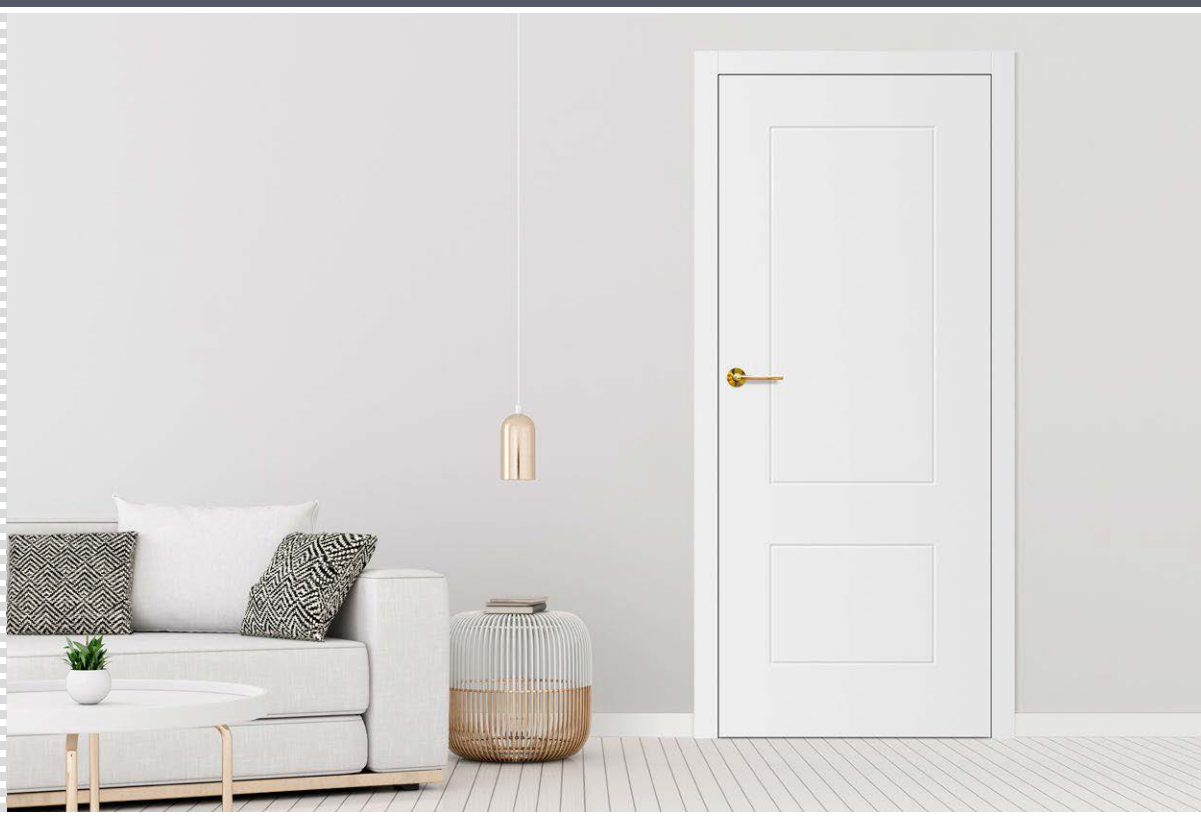

ANUBIS 2, klamka BELLA slim mosiądz błyszczący