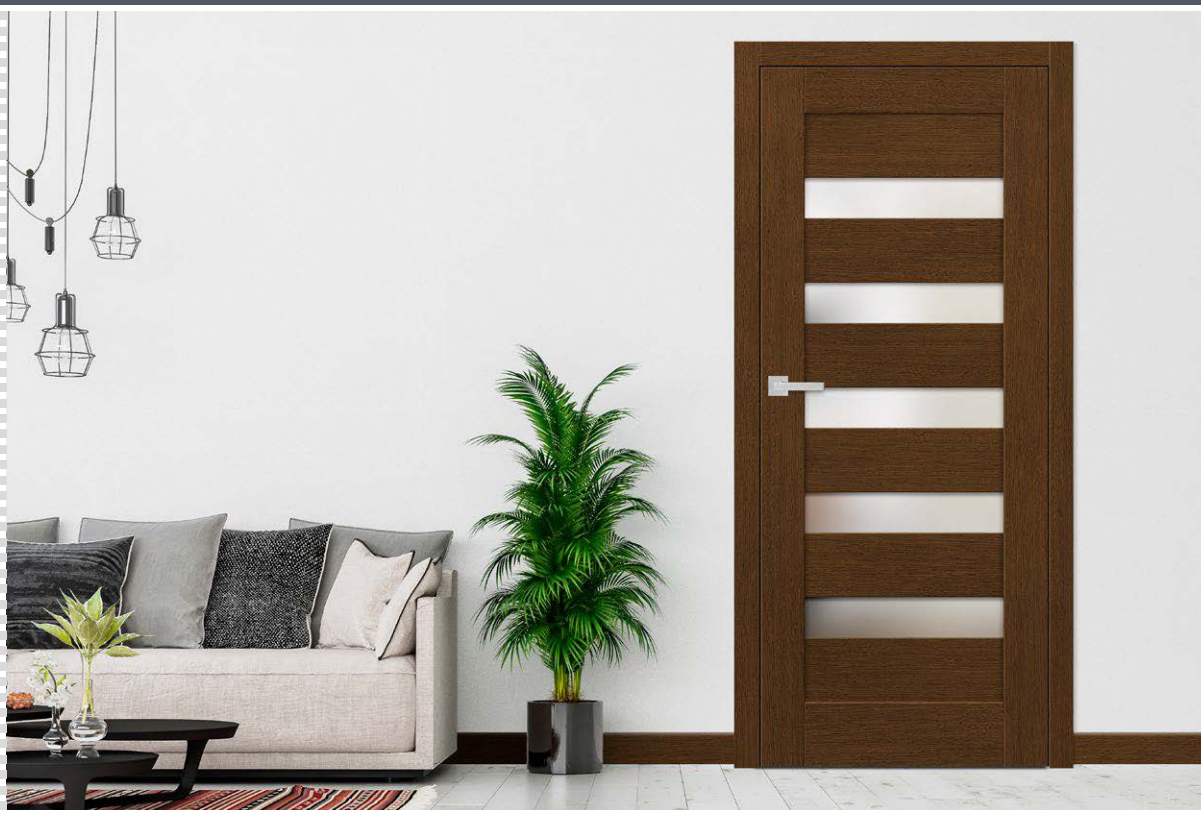

MAGNOLIA 1 ciemny dąb, klamka TOPAZ chrom szczotkowany