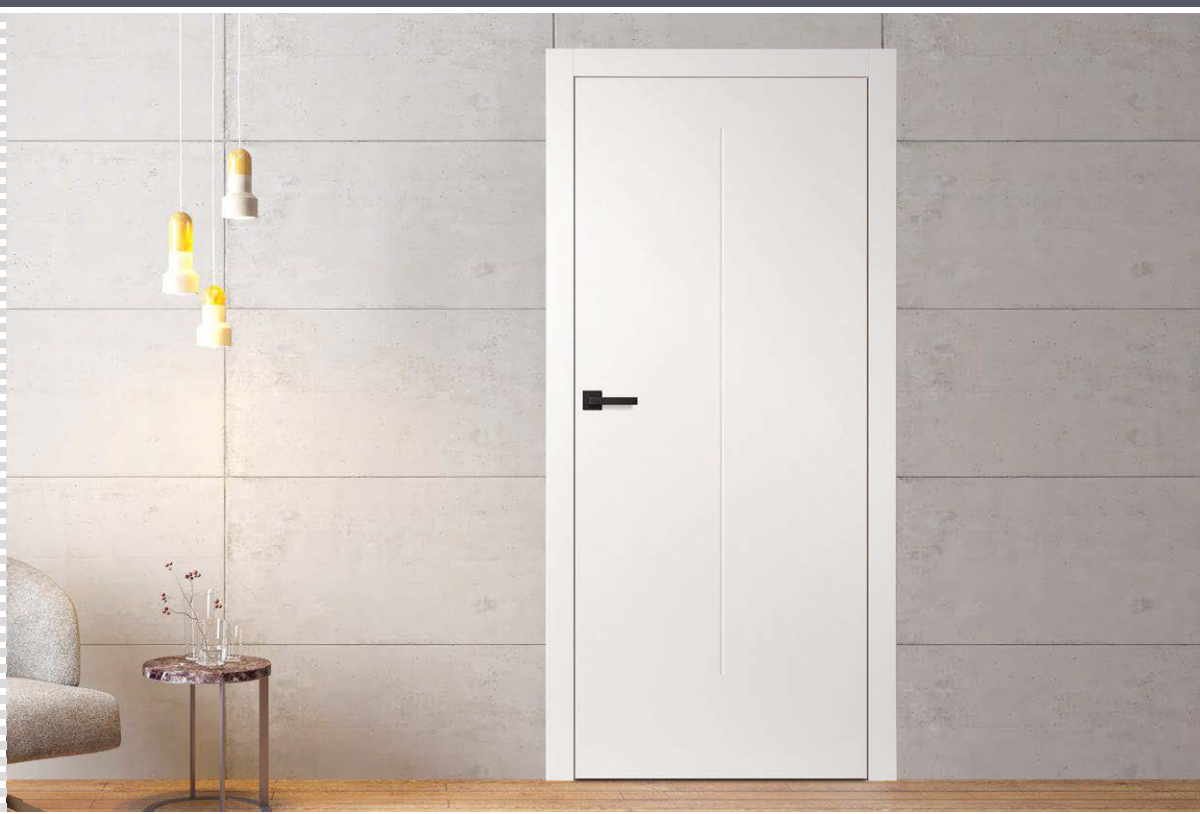

SYLENA 2, klamka CUBE czarny mat