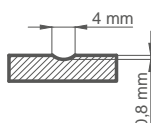

FREZOWANIE