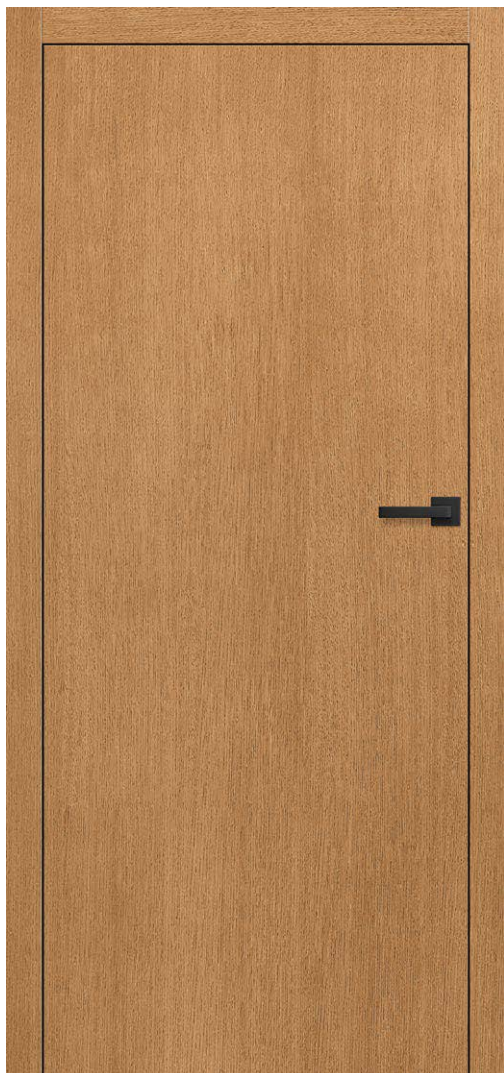

UNO PREMIUM, klamka CUBE czarny mat

UNO PREMIUM dąb ciemny

UNO PREMIUM dąb naturalny

UNO PREMIUM dąb biały

UNO PREMIUM dąb naturalny z klamką CUBE czarny mat

KONSTRUKCJA

- skrzydło bezprzylgowe
- ramiak wykonany z drewna sosna + dąb wzmocniony profilem „c”
- poszycie zewnętrzne skrzydła wykonane ze sklejki wodoodpornej dębowej gr. 4 mm lub hdf wilgocioodporny gr. 3 mm przy drzwiach bez struktury drewna
- wypełnienie pełna płyta
- grubość skrzydła 40 mm