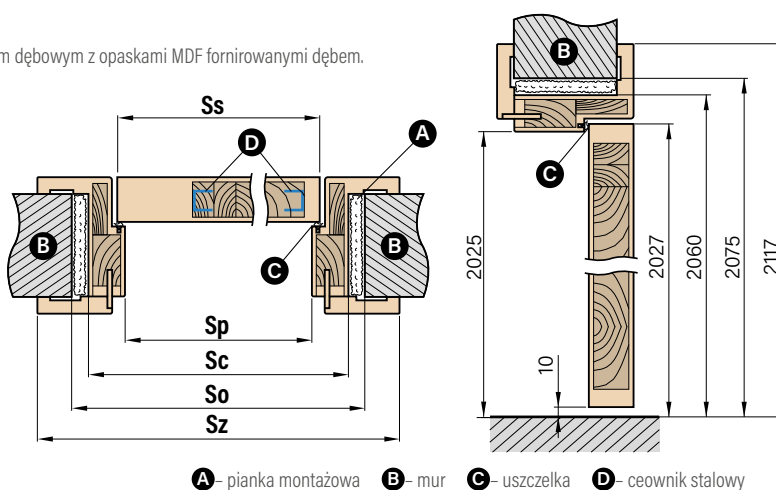

||| OŚCIEŻNICE DO DRZWI WEWNĘTRZNYCH

||| OŚCIEŻNICA REGULOWANA I TUNEL

Ościeżnica wykonana z drewna sosnowego obłożona obłogiem dębowym z opaskami MDF fornirowanymi dębem.

Zakres regulacji min.-max (mm)	Cena
80-100	1314 zł*
100-120	1314 zł*
120-140	1394 zł*
140-160	1394 zł*
160-180	1458 zł*
180-200	1458 zł*
200-220	1518 zł*
220-240	1518 zł*
240-260	1600 zł*
260-280	1600 zł*
260-300	1680 zł*
280-300	1680 zł*
300-320	1680 zł*
320-340	1804 zł*
340-360	1804 zł*
360-380	1927 zł*
380-400	1927 zł*
400-420	1927 zł*

1 element

2 elementy

A - pianka montażowa B - mur C - uszczelka D - ceownik stalowy

Szerokość drzwi	Ss	Sp	So	Sc	Sz
„60”	618	600	700	670	779
„70”	718	700	800	770	879
„80”	818	800	900	870	979
„90”	918	900	1000	970	1079
„100”	1018	1000	1100	1070	1179

- dopłata do ościeżnicy rewersyjnej - 350 zł
- ościeżnica stała przylgowa lub bezprzylgowa - 1000 zł
- opaski łączone tylko pod kątem 90 stopni z opaską 8 cm
- elektrozaczep - 272 zł

- kątownik ruchomy z przedłużonym piórem o 2 cm i kątownik standardowy do ościeżnicy - 220 zł
- istnieje możliwość wykonania ościeżnicy do zakresu 500-520 mm - dopłata za każde 2 cm zakresu wynosi 80 zł, bazując od ceny ościeżnicy 400-420 mm
- cena ościeżnicy tunel w cenie ościeżnicy bezprzylgowej