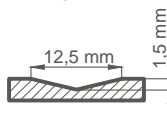

FREZOWANIE

DĄB NATURALNY