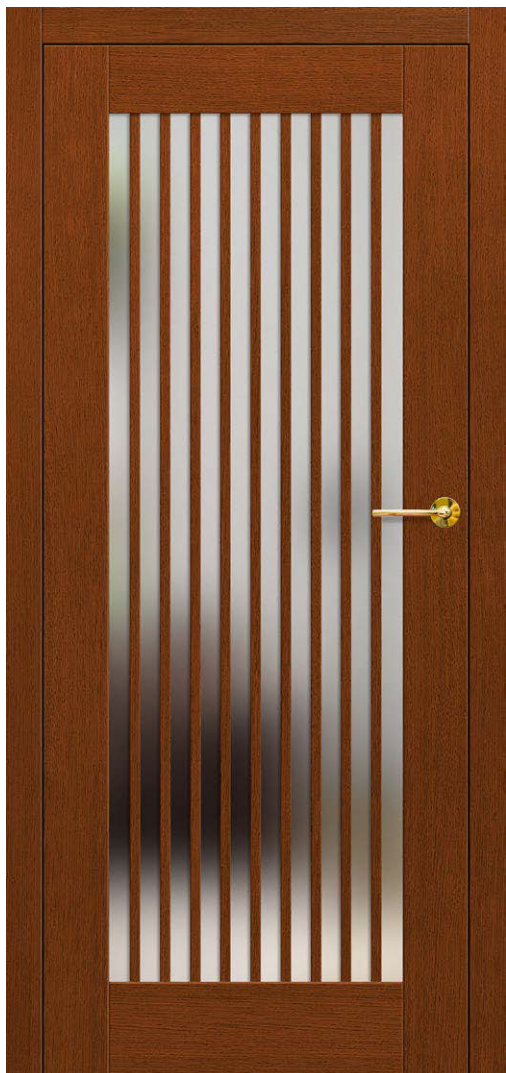

DOSTĘPNE SZEROKOŚCI SKRZYDEŁ

- 60 70 80 90 100 **POD WYMIAR**

SYLENA

cena za skrzydło w standardowej wysokości do 215 cm

1870 zł*

+ cena ościeżnicy na str. 96

WYKOŃCZENIE

PRZEKRÓJ DRZWI

LOFT 6 czarny, klamka BELLA slim chrom błyszczący

LOFT 1

LOFT 2

LOFT 3

LOFT 4

LOFT 5

LOFT 6

NOWOŚĆ

Szpros dwustronny naklejany szer. 25 mm

NOWOŚĆ

LOFT 6 teak z klamką BELLA slim mosiądz błyszcząca

KONSTRUKCJA

- skrzydło bezprzylgowe ramiakowe lub płytowe (za dopłatą)
- ramiak wykonany z drewna sosna + dąb wzmocniony profilem „c”
- poszycie zewnętrzne skrzydła wykonane ze sklejki wodoodpornej dębowej gr. 4 mm lub hdf wilgocioodporny gr. 3 mm przy drzwiach bez struktury drewna lub w technologii ramiakowej
- grubość skrzydła 40 mm