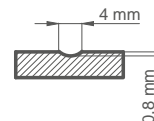

FREZOWANIE