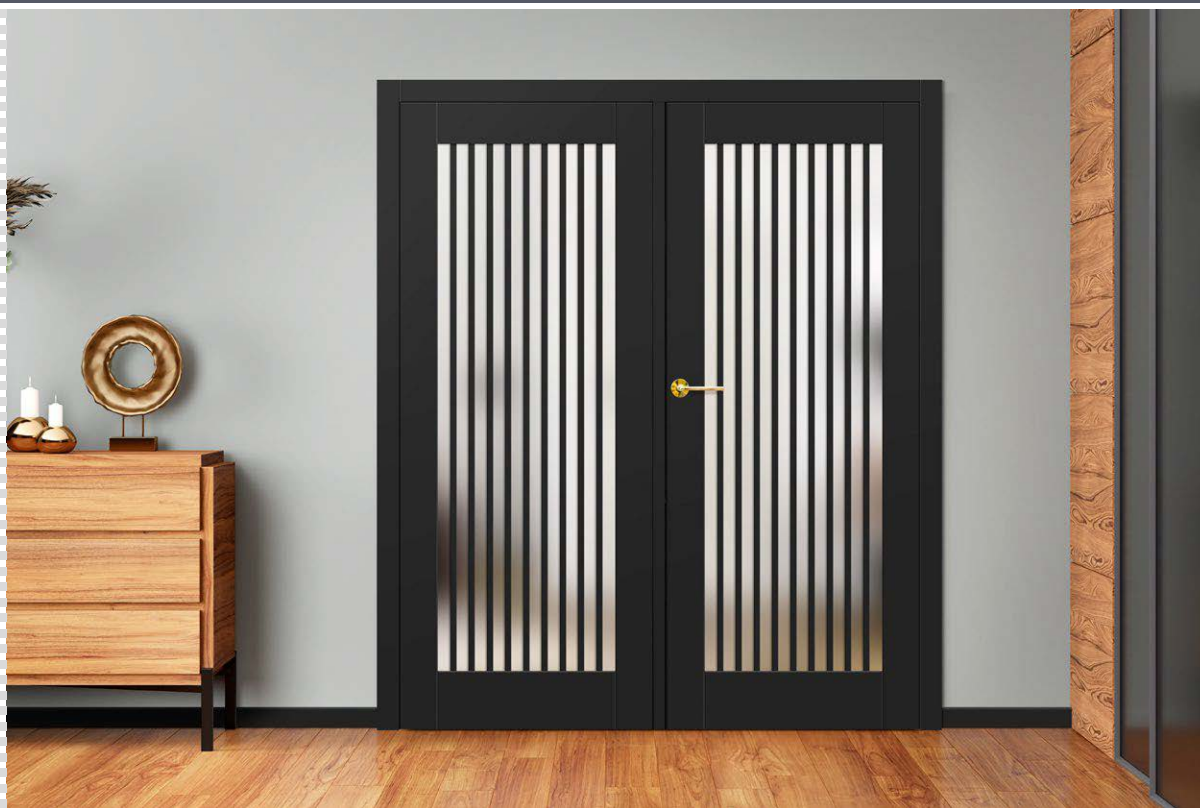

LOFT 6 czarny, klamka BELLA slim chrom błyszczący