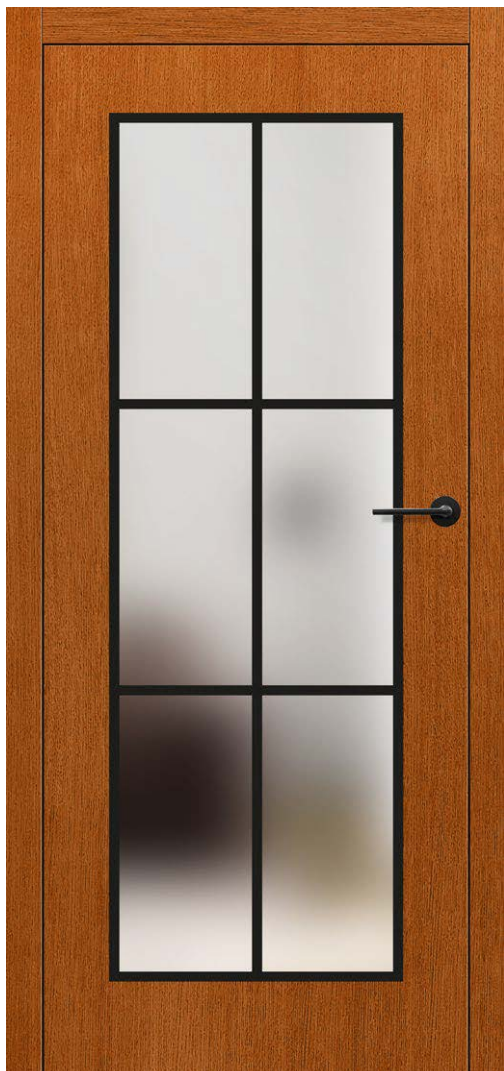

MISKANT 2 dąb złoty z klamką BELLA slim czarny mat

KONSTRUKCJA

- skrzydło bezprzylgowe ramiakowe lub płytowe (za dopłatą)
- ramiak wykonany z drewna sosna + dąb wzmocniony profilem „c”
- poszycie zewnętrzne skrzydła wykonane ze sklejki wodoodpornej dębowej gr. 4 mm lub hdf wilgocioodporny gr. 3 mm przy drzwiach bez struktury drewna lub w technologii ramiakowej
- grubość skrzydła 40 mm

WYKOŃCZENIE

- trzykrotne malowanie metodą hydrodynamiczną farbami wodorozcieńczalnymi wg palety kolorów erkado lub kryjącymi ral

OKUCIA

- trzy zawiasy ukryte w kolorze srebrnym (opcjonalnie za dopłatą w kolorze czarnym lub złotym)
- zamek magnetyczny: na klucz, wkładkę patentową, oszczędnościowy lub z blokadą w kolorze srebrnym, opcjonalnie za dopłatą zamek magnetyczny w kolorze czarnym lub złotym

SZKLENIE

- pakiet szybowy bezpieczny mleczny lub przeźroczysty (jednokomorowy) gr. 30 mm (technologia płytowa) lub w technologii ramiakowej szkło klejone VSG mleczne lub przeźroczyste
- możliwość zmiany strony szklenia na REWERS (AWERS szklenie standardowe)
- czarne linie o szerokości (grubości) 18 mm

DOPLATY

- skrzydło o konstrukcji płytowej .....300,00 zł
- podcięcie wentylacyjne .....28,00 zł
- skrzydło bezprzylgowe „100” .....103,00 zł
- uszczelka opadająca .....122,00 zł
- zamiana na zamek magnetyczny w kolorze czarnym lub złotym .....28,00 zł
- zamiana na zawiasy i blachę zaczepową w kolorze czarnym lub złotym .....74,00 zł
- drzwi w rozmiarze 216-230 .....15% dopłaty do ceny podstawowej
- drzwi w rozmiarze 231-240 cm .....25% dopłaty do ceny podstawowej
- drzwi w rozmiarze 241-250 cm .....30% dopłaty do ceny podstawowej
- drzwi w rozmiarze 251-300 cm .....50% dopłaty do ceny podstawowej

MISKANT

cena za skrzydło w standardowej wysokości do 215 cm

2100 zł*

+ cena ościeżnicy na str. 96

DOSTĘPNE SZEROKOŚCI SKRZYDEŁ

60 70 80 90 100 **POD WYMIAR**