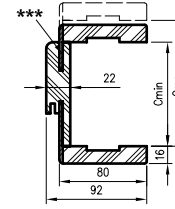

wymagana wysokość otworu w murze 2079*/2336 mm**

przekrój stojaka

DO DRZWI DWUSKRZYDŁOWYCH

	A	C	D	E
120	1274	1318	1350	1458
130	1374	1418	1450	1558
140	1474	1518	1550	1658
150	1574	1618	1650	1758
160	1674	1718	1750	1858
170	1774	1818	1850	1958
180	1874	1918	1950	2058

DO DRZWI JEDNOSKRZYDŁOWYCH

	A	C	D	E
60	627	671	700	811
70	727	771	800	911
80	827	871	900	1011
90	927	971	1000	1111
100	1027	1071	1100	1211

* dla wymiaru skrzydła 2043 mm, ** dla wymiaru skrzydła 2300 mm

*** UWAGA: ościeżnica 075-095 ma odmienny przekrój, dla grubości muru 75-89 mm konieczne będzie samodzielne skrócenie pióra kątownika ruchomego