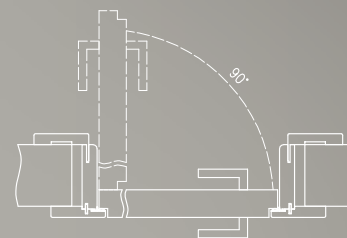

DRZWI PRAWO

DRZWI LEWE