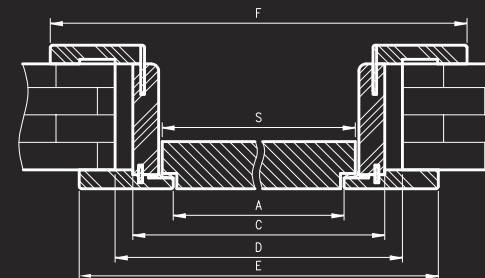

Przekrój poziomy ORO

	A	C	D	E	F	S
60	625	694	724	785	834	644
70	725	794	824	885	934	744
80	825	894	924	985	1034	844
90	925	994	1024	1085	1134	944
100	1025	1094	1124	1185	1234	1044