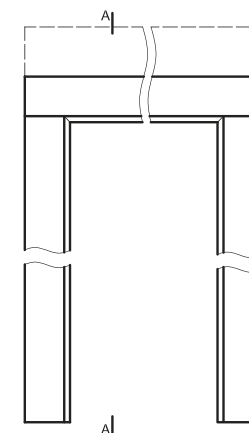

Przekrój nadproża

Przekrój stojaka

Przekrój pionowy A-A

\* wymiar dla drzwi o wysokości 2043 mm

\*\* wymiar dla drzwi o wysokości 2300 mm

\*\*\* Uwaga - ościeżnica 075-095 ma płytki wpust pod kątownik ruchomy, dla grubości muru 75-89 mm konieczne będzie samodzielne skrócenie pióra kątownika ruchomego.