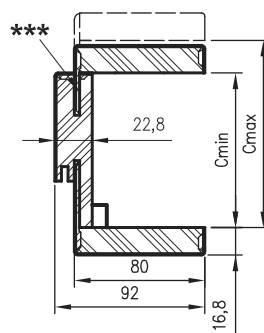

Przekrój nadproża

Przekrój stojaka

Przekrój pionowy A-A

\* wymiar dla drzwi o wysokości 2043 mm

\*\* wymiar dla drzwi o wysokości 2300 mm

\*\*\* Uwaga - ościeżnica 075-095 ma płytki wpust pod kątownik ruchomy, dla grubości muru 75-89 mm konieczne będzie samodzielne skrócenie pióra kątownika ruchomego.