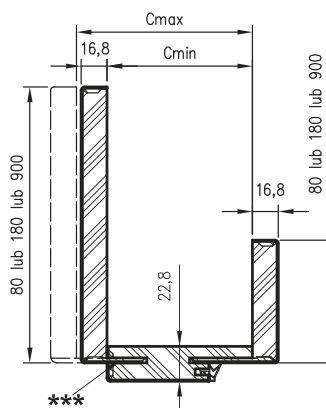

grubość muru		ceny dwóch belek pionowych norma 2043		ceny dwóch belek pionowych norma 2300	
Cmin	Cmax	cena netto	cena brutto	cena netto	cena brutto
75	95	1095 zł	1 346,85 zł	1 636,00 zł	2 012,28 zł
95	115	1 117 zł	1 373,91 zł	1 663,00 zł	2 045,49 zł
120	140	1 136 zł	1 397,28 zł	1 690,00 zł	2 078,70 zł
140	160	1 156 zł	1 421,88 zł	1 719,00 zł	2 114,37 zł
160	180	1 177 zł	1 447,71 zł	1 749,00 zł	2 151,27 zł
180	200	1 200 zł	1 476,00 zł	1 779,00 zł	2 188,17 zł
200	220	1 218 zł	1 498,14 zł	1 808,00 zł	2 223,84 zł
220	240	1 240 zł	1 525,20 zł	1 835,00 zł	2 257,05 zł
240	260	1 261 zł	1 551,03 zł	1 863,00 zł	2 291,49 zł
260	280	1 282 zł	1 576,86 zł	1 891,00 zł	2 325,93 zł
280	300	1 302 zł	1 601,46 zł	1 921,00 zł	2 362,83 zł
300	320	1 324 zł	1 628,52 zł	1 948,00 zł	2 396,04 zł

Ceny w normie 2043 zawierają 2 zawiasy z płytkami mocującymi.

Dopłata za trzeci zawias Estetic 80 dla wysokości 2043 - 124 zł | **152,52 zł**

W ościeżnicy bezprzylgowej z panelami kątowymi użyto laminatów połyskowych. Jest to innowacyjny laminat akrylowy o wysokim stopniu połysku, z efektem odbicia lustrzanego. Ponadto laminat charakteryzuje się idealnie gładką powierzchnią oraz podwyższoną odpornością na zarysowania.

Przekrój nadproża