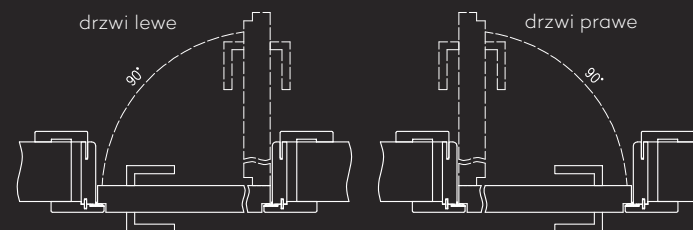

norma	H	Hs	Hw	H0	HCP	HCT
2043	2055	2054	2088	2103	2134	2158
2300	2312	2311	2345	2360	2391	2415

Dopłata za trzeci zawias Estetic 1821 dla wysokości 2043 - 198 zł | **243,54 zł**

Oferta obowiązuje od 27-01-2025.