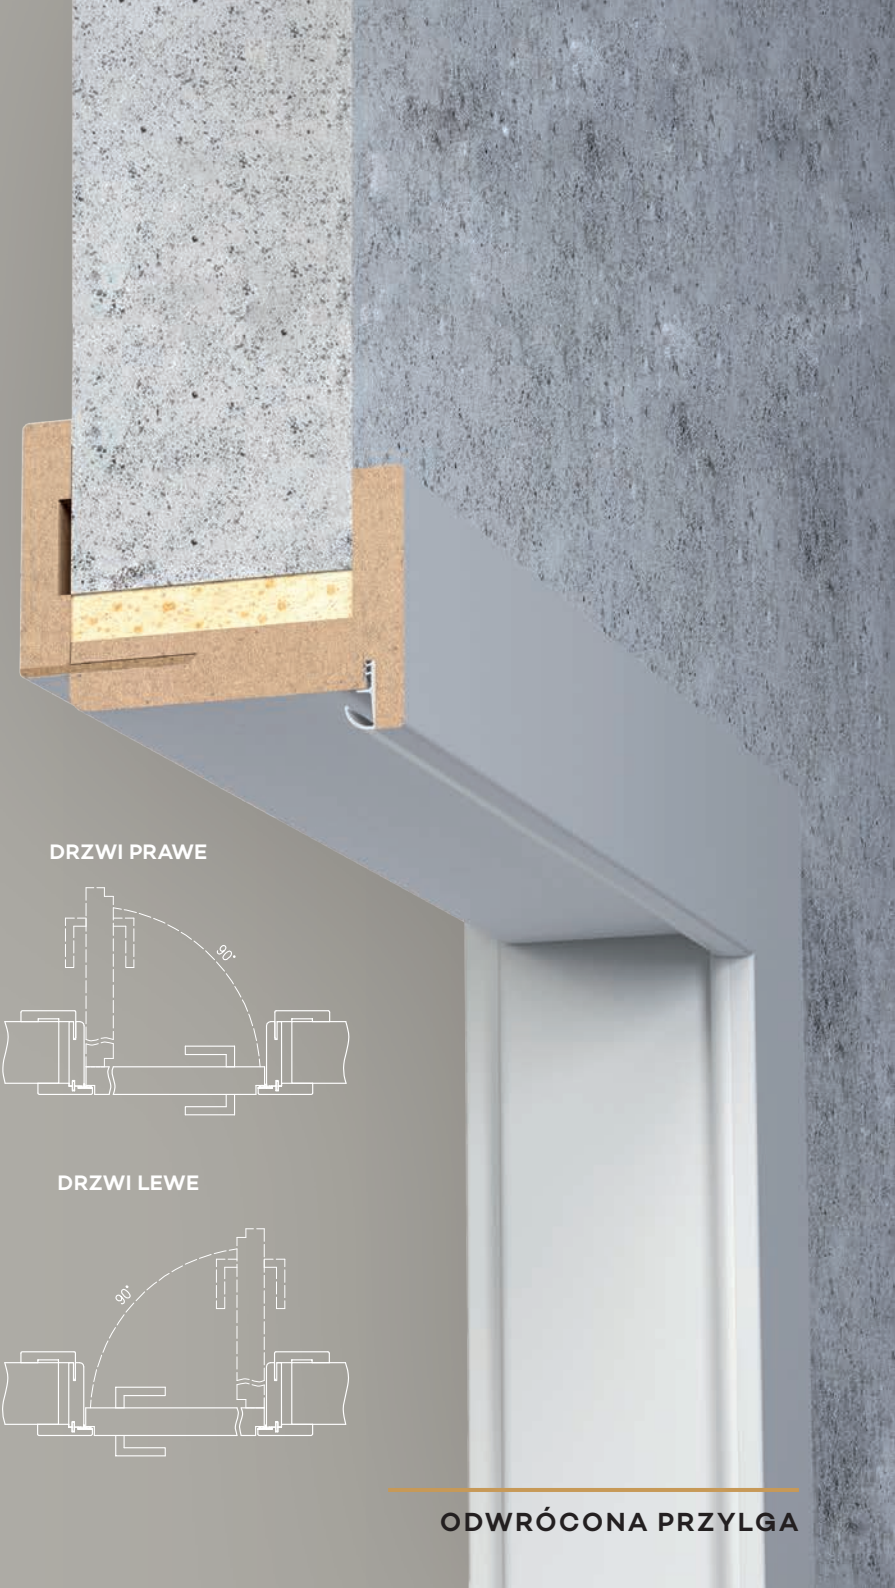

## ODWRÓCONA PRZYLGA

Drzwi z odwróconą przylgą są doskonałym rozwiązaniem przy projektowaniu pomieszczeń gdzie zależy nam na uzyskaniu jednolitej płaszczyzny wszystkich drzwi pomimo różnego kierunku ich otwierania, na zewnątrz lub do wewnątrz pomieszczenia.

Ościeżnica regulowana z odwróconą przylgą wykonana jest z wysokogatunkowej płyty drewnopochodnej. Od strony ekspozycyjnej ościeżnica oklejona jest foliami MAT, laminatem CPL lub malowana najwyższej jakości lakierami akrylowymi UV. Dla zapewnienia wysokiej jakości ościeżnic malowanych, przed lakierowaniem są one oklejone specjalnym materiałem stanowiącym jednolity podkład. Jej konstrukcja przystosowana jest do grubości skrzydła 40 mm i pozwala na zastosowanie do ścian o grubości od 90 - 290 mm..