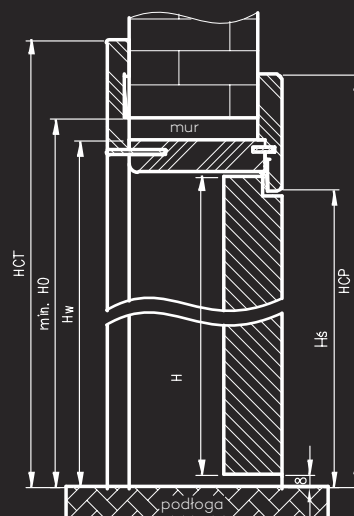

Profil ościeżnicy

Przekrój poziomy ORO

	A	C	D	E	F	S
60	625	694	724	785	834	644
70	725	794	824	885	934	744
80	825	894	924	985	1034	844
90	925	994	1024	1085	1134	944
100	1025	1094	1124	1185	1234	1044

Przekrój pionowy ORO