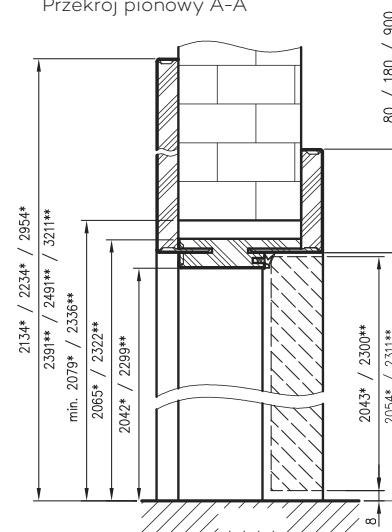

Przekrój nadproża

Przekrój stojaka

Przekrój pionowy A-A

\* wymiar dla drzwi o wysokości 2043 mm

\*\* wymiar dla drzwi o wysokości 2300 mm

\*\*\* Uwaga - ościeżnica 075-095 ma płytki wpust pod kątownik ruchomy, dla grubości muru 75-89 mm konieczne będzie samodzielne skrócenie pióra kątownika ruchomego.