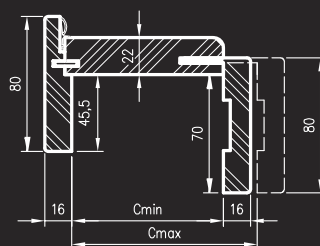

grubość muru		Folie MAT norma 2043		Folie MAT norma 2300	
Cmin	Cmax	cena netto	cena brutto	cena netto	cena brutto
90	110	1 228 zł	1 510,44 zł	1 751 zł	2 153,73 zł
110	130	1 243 zł	1 528,89 zł	1 773 zł	2 180,79 zł
130	150	1 257 zł	1 546,11 zł	1 789 zł	2 200,47 zł
150	170	1 273 zł	1 565,79 zł	1 813 zł	2 229,99 zł
170	190	1 286 zł	1 581,78 zł	1 832 zł	2 253,36 zł
190	210	1 300 zł	1 599,00 zł	1 853 zł	2 279,19 zł
210	230	1 312 zł	1 613,76 zł	1 873 zł	2 303,79 zł
230	250	1 327 zł	1 632,21 zł	1 891 zł	2 325,93 zł
250	270	1 340 zł	1 648,20 zł	1 915 zł	2 355,45 zł
270	290	1 355 zł	1 666,65 zł	1 930 zł	2 373,90 zł

Ościeżnica regulowana z odwróconą przylgą wykonana jest z wysokogatunkowej płyty drewnopochodnej. Od strony ekspozycyjnej ościeżnica oklejona jest foliami MAT, laminatem CPL lub malowana najwyższej jakości lakierami akrylowymi UV. Dla zapewnienia wysokiej jakości ościeżnic malowanych, przed lakierowaniem są one oklejone specjalnym materiałem stanowiącym jednolity podkład. Jej konstrukcja przystosowana jest do grubości skrzydła 40 mm i pozwala na zastosowanie do ścian o grubości od 90 - 290 mm..

Profil ościeżnicy