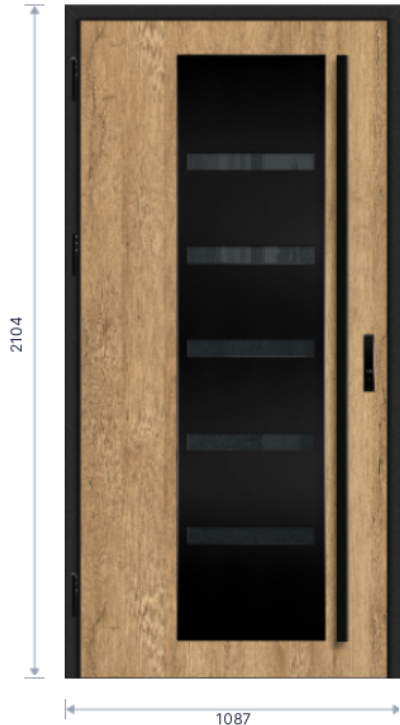

Widok z zewnątrz

Widok z wewnątrz

Drzwi

6600 zł

Technologia	Thermo Hot 88
Ościeżnica	Aluminiowa
Model	Amberg
Typ	1
Wykończenie	Label Black
Pakiet Szybowy	Grafit
Kierunek	Lewe otwierane na zewnątrz
Czy dwukolor skrzydła?	NIE
Dekor Skrzydła	Dąb Naturalny
Dekor Ościeżnicy	Czarny
Szerokość Sc	90 (1087 mm)
Wysokość Hc	Standard (2104 mm)
Uszczelka Opadająca	Nie
Ostonki na zawiasy	Czarne
Sposób Otwierania	Pochwyty od Zewnątrz
Zamek Dodatkowy	Nie
Zasuwnica	Zasuwnica Standardowa
Odcień Zasuwnicy	CZARNY
Czy dodać kontaktron?	NIE

Dodatki

2350 zł

WKLADKA	Wkładka: Wkładka klucz-gałka Odcień Wkładki: Czarny Model Antaby: K35	200 zł
POCHWYT OD ZEWNĄTRZ	Rozmiar Antaby: 180 cm Dekor na antabie od Zewnątrz: Czarny Przyciśk na antabie od Zewnątrz: Nie Elektrozaczep: Tak	740 zł
SAMOZAMYKACZ	Samozamkacz: Ukryty Blokada Otwarcia: TAK	1280 zł
KLAMKI	Model Klamki: Zestaw klamka PASA slim + szylid slim Odcień Klamki: Czarny	130 zł