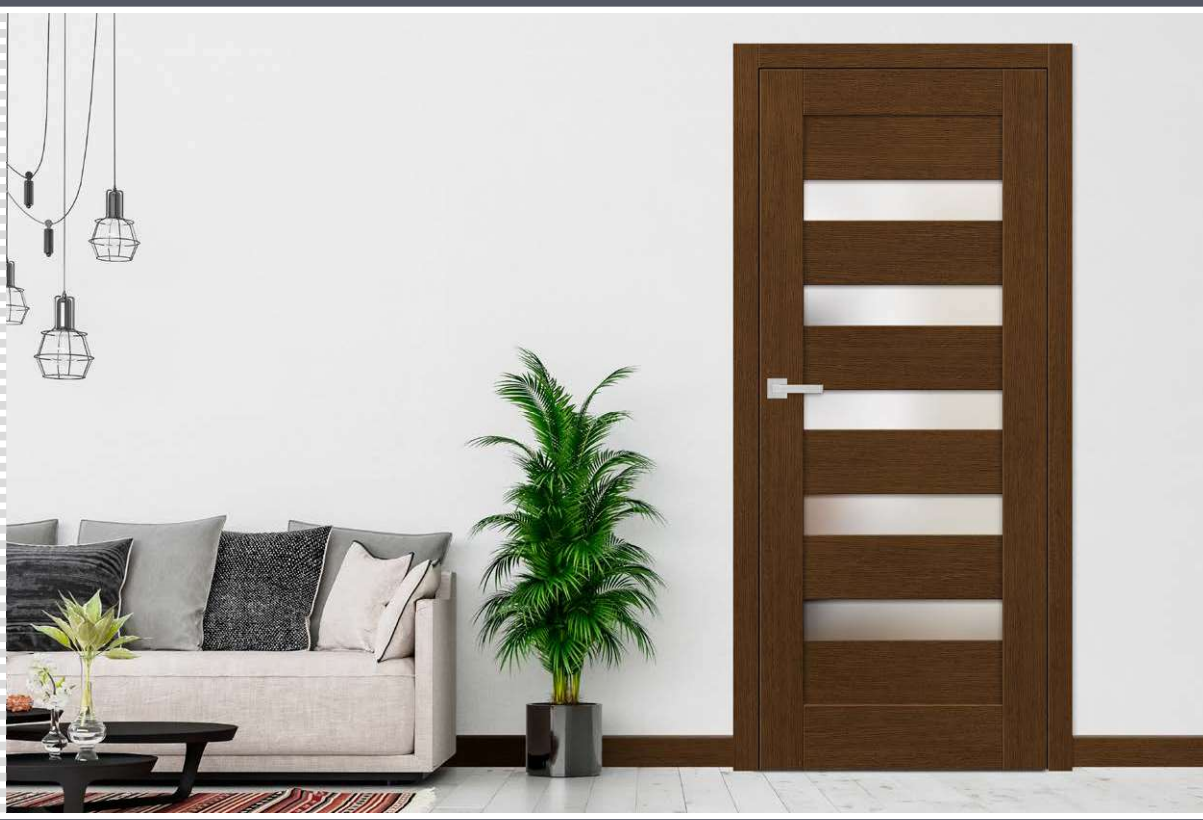

ZŁOTY DĄB

MAHOŃ

PALISANDER

RAL 7016<sup>2)</sup>

ANTRACYT QUARTZ

PALETA KOLORÓW RAL<sup>1)2)</sup>

<sup>1)</sup> dopłata 300 zł, <sup>2)</sup> gładki lub ze strukturą drewna

Cena dotyczy skrzydła i nie obejmuje klamki oraz ościeżnicy. Podane ceny są cenami netto – nie zawierają podatku VAT.