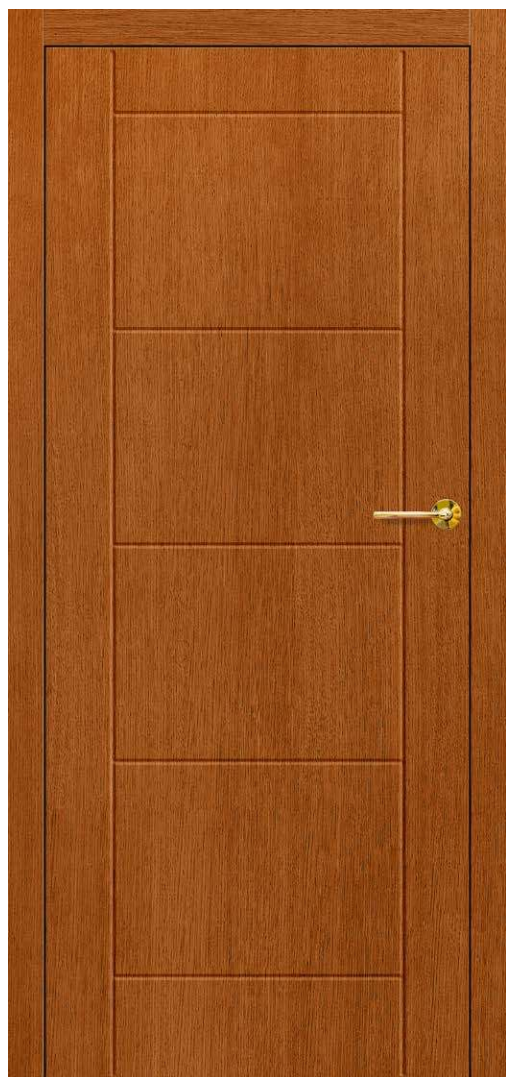

SYLENA 8 dąb złoty z klamką BELLA slim mosiądz błyszczący

KONSTRUKCJA

- skrzydło bezprzylgowe lub rewersyjne
- ramiak wykonany z drewna sosna + dąb wzmocniony profilem „c”
- poszycie zewnętrzne skrzydła wykonane ze sklejki wodoodpornej dębowej gr. 4 mm lub hdf wilgocioodporny gr. 3 mm przy drzwiach bez struktury drewna
- wypełnienie pełna płyta
- grubość skrzydła 40 mm

WYKOŃCZENIE

- trzykrotne malowanie metodą hydrodynamiczną farbami wodorozcieńczalnymi wg palety kolorów erkado lub kryjącymi ral

OKUCIA

- trzy zawiasy ukryte w kolorze srebnym (opcjonalnie za dopłatą w kolorze czarnym, białym lub złotym)
- zamek magnetyczny: na klucz, wkładkę patentową, oszczędnościowy lub z blokadą w kolorze srebnym, opcjonalnie za dopłatą zamek magnetyczny w kolorze czarnym lub złotym

DOPLATY

- podcięcie wentylacyjne .....28 zł
- skrzydło bezprzylgowe „100”.....103 zł
- uszczelka opadająca.....140 zł
- zamiana na zamek magnetyczny w kolorze czarnym, białym lub złotym .....32 zł
- zamiana na zawiasy i blachę zaczepową w kolorze czarnym, białym lub złotym .....84 zł
- drzwi w rozmiarze 216-230 cm .....15% dopłaty do ceny podstawowej
- drzwi w rozmiarze 231-240 cm.....25% dopłaty do ceny podstawowej
- drzwi w rozmiarze 241-250 cm.....30% dopłaty do ceny podstawowej
- drzwi w rozmiarze 251-300 cm.....50% dopłaty do ceny podstawowej

DOSTĘPNE SZEROKOŚCI SKRZYDEŁ

60 70 80 90 100 **POD WYMIAR**

SYLENA

cena za skrzydło w standardowej wysokości do 215 cm **2500 zł**

+ cena ościeżnicy na str. 120

WYKOŃCZENIE

PRZEKRÓJ DRZWI

FREZOWANIE

¹⁾ dopłata 300 zł, ²⁾ dopłata 500 zł – kierunek ustojenia może być pionowy lub poziomy, dla drzwi pełnych lub z płytkim frezowaniem

³⁾ gładki lub ze strukturą drewna

Cena dotyczy skrzydła i nie obejmuje klamki oraz ościeżnicy. Podane ceny są cenami netto – nie zawierają podatku VAT.