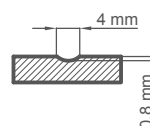

FREZOWANIE

DĄB NATURALNY