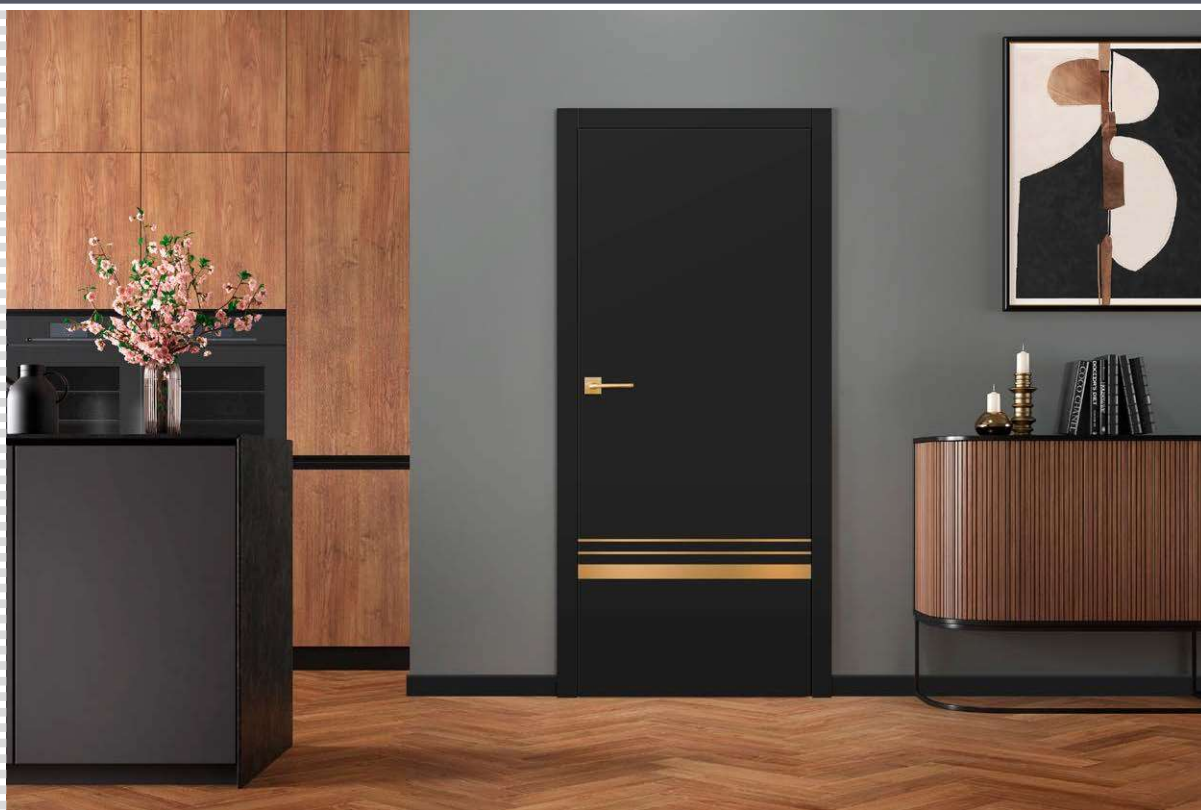

<sup>3)</sup> gładki lub ze strukturą drewna

<sup>1)</sup> Cena dotyczy skrzydła i nie obejmuje klamki oraz ościeżnicy. Podane ceny są cenami netto – nie zawierają podatku VAT.

UNO PREMIUM LUX 118 złoto szczotkowane, klamka BELLA slim mosiądz mat