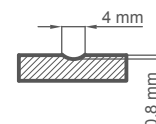

FREZOWANIE