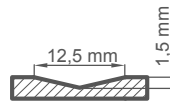

FREZOWANIE

DĄB NATURALNY