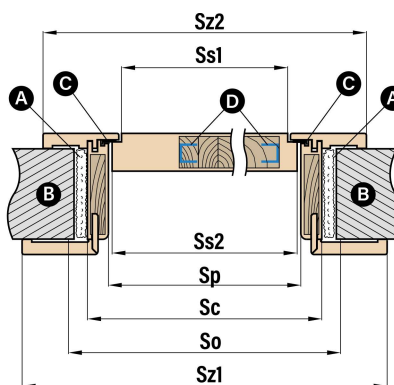

A – pianka montażowa **B** – mur **C** – uszczelka **D** – ceownik stalowy

Szerokość drzwi	Ss1	Ss2	Sp	So	Sc	Sz1	Sz2
„60”	600	620	628	730	698	808	768
„70”	700	720	728	830	798	908	868
„80”	800	820	828	930	898	1008	968
„90”	900	920	928	1030	998	1108	1068
„100”	1000	1020	1028	1130	1098	1208	1168
„110”	1100	1120	1128	1230	1198	1308	1268

LISTWA PRZYPODŁOGOWA

Listwa przypodłogowa wykonana jest z wilgocioodpornej płyty MDF fornirowana fornirem dębowym i lakierowana na kolory z naszej palety kolorów.

- długość 2,40 mb
- cena - 128 zł
- sposób montażu - klejenie do ściany