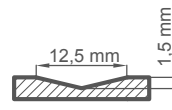

FREZOWANIE

¹⁾ dopłata 300 zł, ²⁾ dopłata 500 zł – kierunek ustojenia może być pionowy lub poziomy, dla drzwi pełnych lub z płytkim frezowaniem

³⁾ gładki lub ze strukturą drewna

Cena dotyczy skrzydła i nie obejmuje klamki oraz ościeżnicy. Podane ceny są cenami netto – nie zawierają podatku VAT.