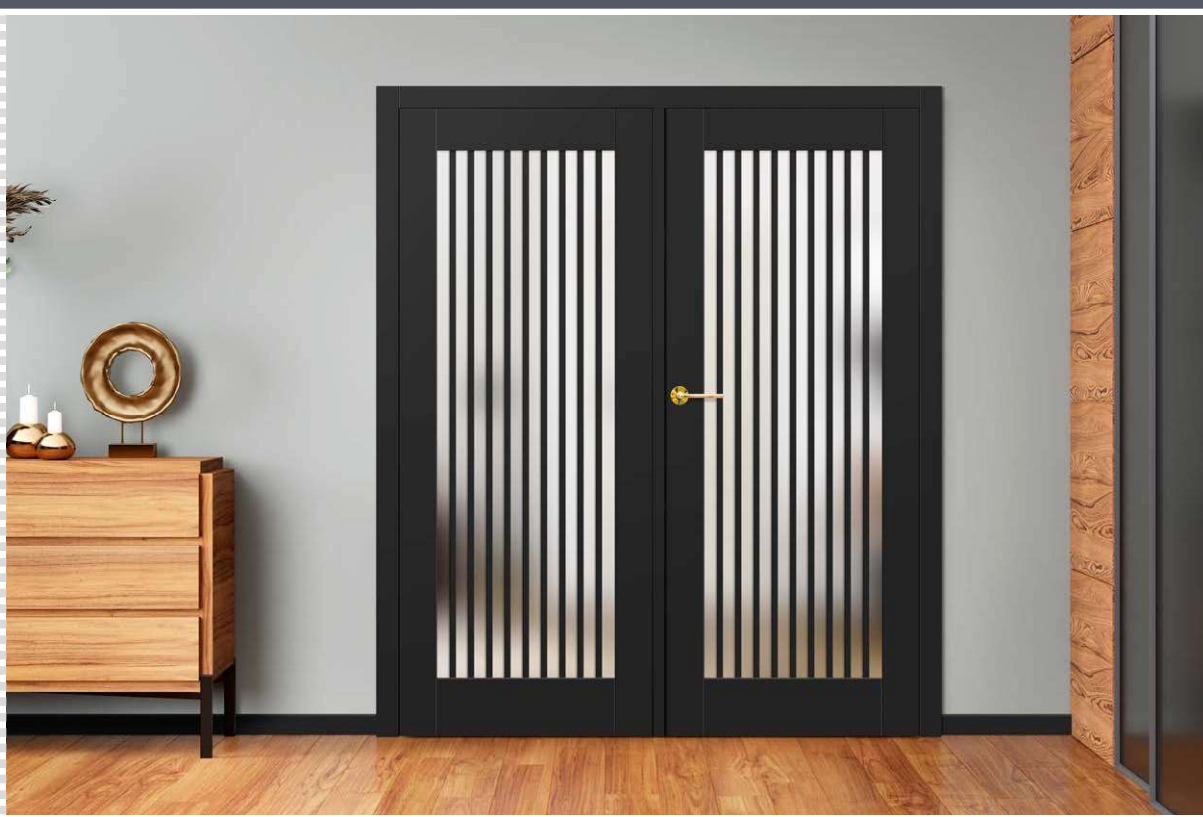

<sup>3)</sup> gładki lub ze strukturą drewna

Cena dotyczy skrzydła i nie obejmuje klamki oraz ościeżnicy. Podane ceny są cenami netto – nie zawierają podatku VAT.

LOFT 6 czarny, klamka BELLA slim chrom błyszcząca