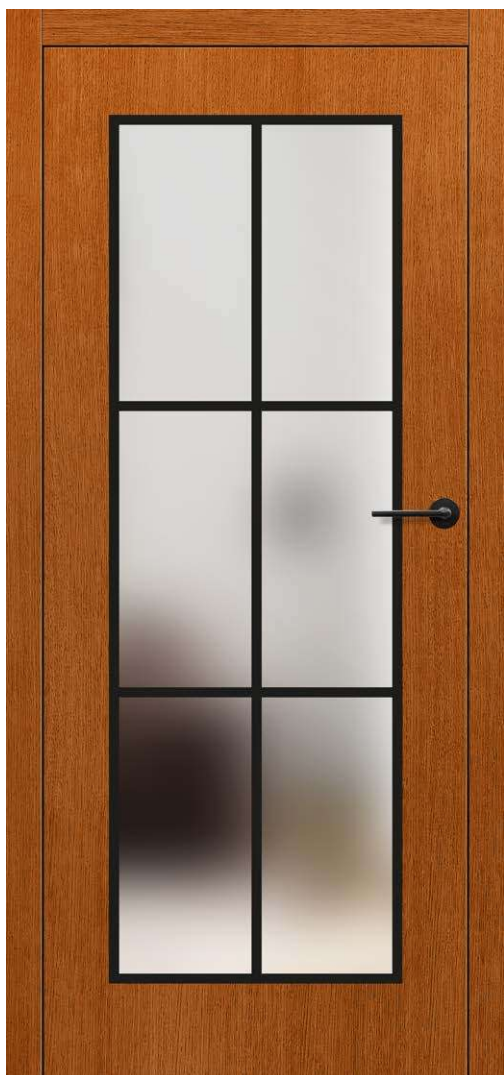

MISKANT 2 dąb złoty z klamką BELLA slim czarny mat

KONSTRUKCJA

- skrzydło bezprzylgowe ramiakowe lub płytowe (za dopłatą) lub rewersyjne
- ramiak wykonany z drewna sosna + dąb wzmocniony profilem „c”
- poszycie zewnętrzne skrzydła wykonane ze sklejki wodoodpornej dębowej gr. 4 mm lub hdf wilgocioodporny gr. 3 mm przy drzwiach bez struktury drewna lub w technologii ramiakowej
- grubość skrzydła 40 mm

WYKOŃCZENIE

- trzykrotne malowanie metodą hydrodynamiczną farbami wodorozcieńczalnymi wg palety kolorów erkado lub kryjącymi ral

OKUCIA

- trzy zawiasy ukryte w kolorze srebnym (opcjonalnie za dopłatą w kolorze czarnym, białym lub złotym)
- zamek magnetyczny: na klucz, wkładkę patentową, oszczędnościowy lub z blokadą w kolorze srebnym, opcjonalnie za dopłatą zamek magnetyczny w kolorze czarnym lub złotym

SZKLENIE

- pakiet szybowy bezpieczny mleczny lub przezroczysty (jednokomorowy) gr. 30 mm (technologia płytowa) lub w technologii ramiakowej szkło klejone VSG mleczne lub przezroczyste
- możliwość zmiany strony szklenia na REWERS (AWERS szklenie standardowe)
- czarne linie o szerokości (grubości) 18 mm

DOPŁATY

- skrzydło o konstrukcji płytowej .....300 zł
- podcięcie wentylacyjne .....28 zł
- skrzydło bezprzylgowe „100”.....103 zł
- uszczelka opadająca.....140 zł
- zamiana na zamek magnetyczny w kolorze czarnym, białym lub złotym .....32 zł
- zamiana na zawiasy i blachę zaczepową w kolorze czarnym, białym lub złotym .....84 zł
- drzwi w rozmiarze 216-230 cm .....15% dopłaty do ceny podstawowej
- drzwi w rozmiarze 231-240 cm.....25% dopłaty do ceny podstawowej
- drzwi w rozmiarze 241-250 cm.....30% dopłaty do ceny podstawowej
- drzwi w rozmiarze 251-300 cm.....50% dopłaty do ceny podstawowej

MISKANT

cena za skrzydło w standardowej wysokości do 215 cm **2800 zł**

+ cena ościeżnicy na str. 120

DOSTĘPNE SZEROKOŚCI SKRZYDEŁ

60 70 80 90 100 **POD WYMIAR**