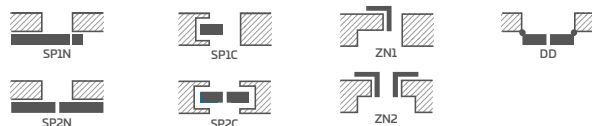

DOSTĘPNE ROZWIĄZANIA (str. 142-153)

RODZAJE WYKOŃCZENIA KRAWĘDZI

RAMKA PRZYSZYBOWA