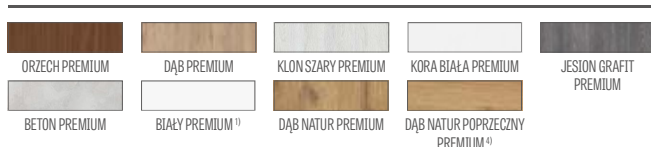

PREMIUM

* CENA NETTO, ** CENA BRUTTO, */** Cena dotyczy skrzydła i nie obejmuje klamki oraz ościeżnicy

DOPLATY

skrzydło rewersyjne (nie dostępne w CPL 0,2 i 0,7)	272,00 zł* / 334,56 zł**
wypełnienie płyta pełna	127,00 zł* / 156,21 zł**
wzmocnienie pod samozamykacz	28,00 zł* / 34,44 zł**
samozamykacz ramieniowy (srebrny, czarny, biały, brązowy)	272,00 zł* / 334,56 zł**
dotatkowa belka dolna (możliwość skrócenia we własnym zakresie do max 8 cm)	28,00 zł* / 34,44 zł**
skróty rekuperacyjny standard lub mini, podcięcie wentylacyjnej standard lub mini (str. 137) lub kratka wentylacyjna	28,00 zł* / 34,44 zł**
tuleje metalowe okrągłe lub kwadratowe (4 szt.) wykończenie nikiel szczotkowany, patyna, białe i czarne	109,00 zł* / 134,07 zł**
tuleje tworzywowe	21,00 zł* / 25,83 zł**
skrzydło przylgowe i bezprzylgowe „100”	55,00 zł* / 67,65 zł**
skrzydło przylgowe i bezprzylgowe „110”	109,00 zł* / 134,07 zł**
szkło klejone VSG 221 szyba mleczna	
ALTAMURA 2	277,00 zł* / 340,71 zł**
ALTAMURA 3	195,00 zł* / 239,85 zł**
ALTAMURA 4	75,00 zł* / 92,25 zł**
ALTAMURA 5, 7	90,00 zł* / 110,70 zł**
ALTAMURA 6, 8	45,00 zł* / 55,35 zł**
uszczelka opadająca 2)	122,00 zł* / 150,06 zł**
osłonki metalowe na zawiasy w skrzydle przylgowym (nikiel szczotkowany, patyna, chrom połysk, mosiądz połysk, biały i czarny)	13,00 zł* / 15,99 zł** cena za komplet na 1 zawias
w modelu ALTAMURA 1 dostępny bulaj stal nierdzewna: polerowana chrom lub szczotkowana satyna oraz czarny mat;	546,00 zł* / 671,58 zł** 858,00 zł* / 1055,34 zł**
szkło decormat mleczne, szkło bezbarwne, śr. bulaja: wew. 235 mm zew. 350 mm)	(czarny mat)
panel stal nierdzewna (obustronnie montowany tylko skrzydła przylgowe STANDARD) wys. 300mm	
- dolny Altamura 1, 3, 4, 6, 8	312,00 zł* / 383,76 zł**
- środkowy Altamura 1, 4	312,00 zł* / 383,76 zł**
- dolny z wentylacją Altamura 1, 3, 4, 6, 8	339,00 zł* / 416,97 zł**
wykończenie krawędzi skrzydła czarne	68,00 zł* / 83,64 zł**
zamiana na zamek magnetyczny w kolorze czarnym lub złotym dla skrzydeł bezprzylgowych i rewersyjnych	28,00 zł* / 34,44 zł**
zamiana na zawiasy i blachę zaczepową w kolorze czarnym lub złotym dla skrzydeł bezprzylgowych	74,00 zł* / 91,02 zł**
ogranicznik (odbojnik) magnetyczny 2)	122,00 zł* / 150,06 zł**
(dostępny w sześciu kolorach str. 137)	
w modelu ALTAMURA 1 intarsja LUX; wersje do wyboru str. 86-91	247,00 zł* / 303,81 zł**
norma PL2112	+ 15 % do ceny skrzydła przed dopłatami

DOSTĘPNE SZEROKOŚCI SKRZYDEŁ

60N 6)	60	70N 6)	70	80N 5)	80	90N 6)	90	100	110